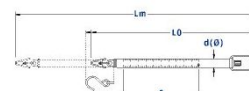

Peson à ressort, portée 100G, résolution 1.0G, vert, avec pince

Peson à ressort de Pesola optimal pour industries, secteur manufacturier, production, médecine, laboratoire et beaucoup de plus.

Balace à ressort 100g, division 1g, verte Ligne Micro. Balace à ressort précise et maniable. Tube en aluminium anodisé avec échelle de haute résolution, résistante à l'abrasion. Tare et ajustement de la position zéro. Vis de tare à cliquet, pas de dérèglement involontaire. Anse de suspension orientable et démontable guidée par un anneau. Suspension inférieure orientable et remplaçable par d'autres accessoires. Idéal pour peser et mesurer des forces de traction. Fonctionne toujours, sans piles. Un produit Suisse multifonctionnel de qualité fourni par le leader mondial de la spécialité.

Caractéristiques techniques

Catégorie	Peson à ressort
Dimensions extérieures (mm)	12 x 220 mm
Garantie	1 an pièces et main d'œuvre, retour usine
Plage de mesure	100 g
Poids	25 g
Précision de mesure	+/-0.3%
Résolution	1.0g
Délai d'expédition	1 semaine

Type de mesure	Force
Conformités	CE
Certifications du produit	CE

Versions

Référence	Poids	Plage de mesure
20100-RE	25 g	100 g

Le produit et les promotions qui y sont attachées sont modifiables sans préavis. Contactez-nous.