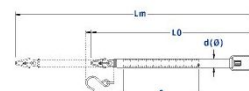

## *Peson à ressort, portée 100g, résolution 1g, transparent, vert, avec pince*

Peson à ressort de Pesola optimal pour industries, secteur manufacturier, production, médecine, laboratoire et beaucoup de plus.

Balance à ressort 100g, division 1g, vert Ligne Light. Balance de précision ultra légère et très maniable, avec tube transparent et échelle double à haute résolution. Tare, ajustement de la position zéro et suspension du ressort brevetés. Rotation libre du tube central avec la charge accrochée, sans incidence sur la précision ni la tare. Vis de tare à cliquet, pas de dérèglement involontaire. Fonctionne toujours, sans piles. Un produit Suisse avec un rapport qualité prix imbattable, fourni par le leader mondial de la spécialité.

### **Caractéristiques techniques**

Catégorie	Peson à ressort
Dimensions extérieures (mm)	12.2 x 225 mm
Garantie	1 an pièces et main d'œuvre, retour usine
Plage de mesure	100 g
Poids	20 g
Précision de mesure	+0.3%
Résolution	1g
Délai d'expédition	1 semaine
Type de mesure	Force

### Versions

Référence	Poids	Plage de mesure
10100-RE	20 g	100 g

*Le produit et les promotions qui y sont attachées sont modifiables sans préavis. Contactez-nous.*

<https://www.mesure-professionnelle.fr/1659-peson-a-ressort-portee-100g-resolution-1g-transparent-vert-avec-pince.html>